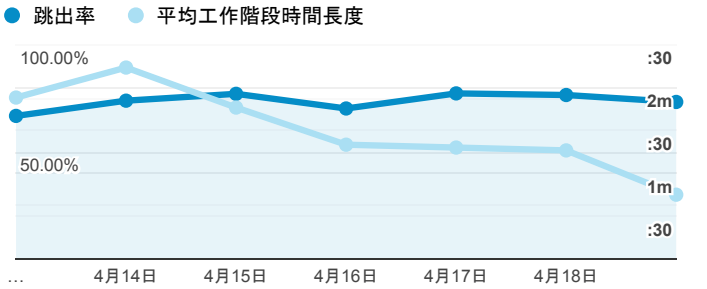

報表01_訪客

2020年4月13日 - 2020年4月19日

所有使用者
100.00% 個工作階段

平均造訪停留時間和單次造訪頁數

造訪地圖

跳出率和平均造訪停留時間

造訪 (依瀏覽器分組)

造訪和不重複訪客