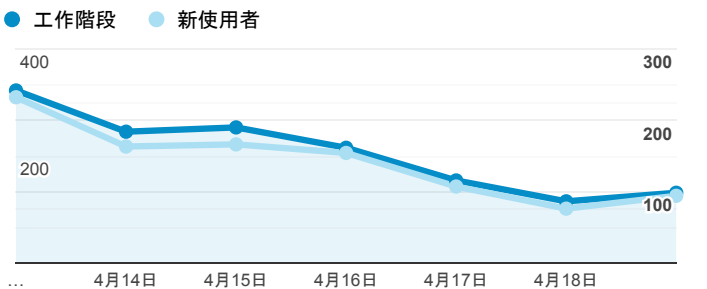

造訪和新造訪

造訪 (依 裝置類別 分組)

desktop mobile tablet

造訪 (依語言分組)

語言

工作階段