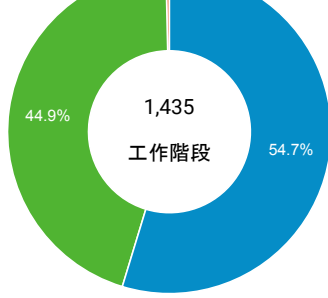

造訪和新造訪率 (依 行動裝置資訊 分組)

造訪和新造訪

造訪 (依 裝置類別 分組)

desktop mobile tablet

造訪 (依語言分組)

語言

工作階段

zh-tw	1,276
en-us	106
zh-cn	11
en-gb	9
en	6
ja	6
ja-jp	6
en-au	5
zh-hk	3
ar	1