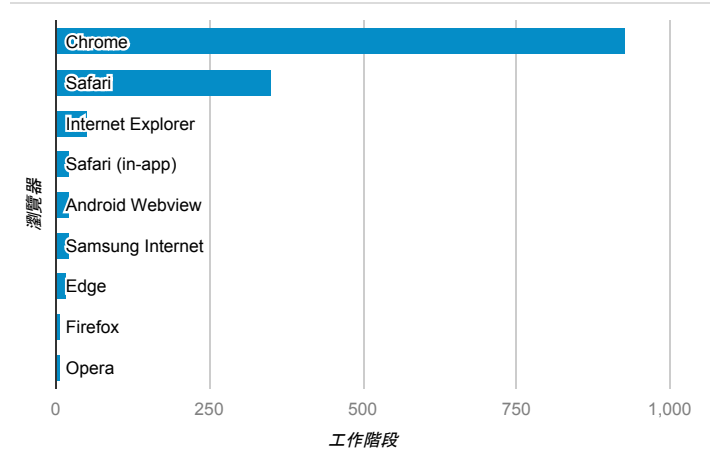

報表01_訪客

2020年4月13日 - 2020年4月19日

所有使用者
100.00% 個工作階段

平均造訪停留時間和單次造訪頁數

造訪地圖

跳出率和平均造訪停留時間

造訪 (依瀏覽器分組)

造訪和不重複訪客