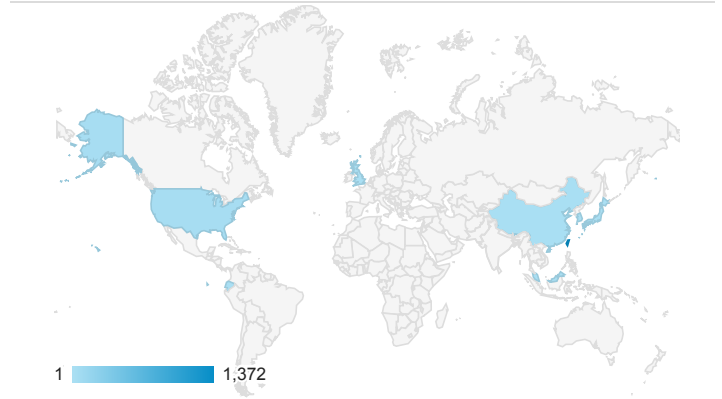

報表01_訪客

2020年4月13日 - 2020年4月19日

所有使用者
100.00% 個工作階段

平均造訪停留時間和單次造訪頁數

造訪地圖

跳出率和平均造訪停留時間

造訪 (依瀏覽器分組)

造訪和不重複訪客