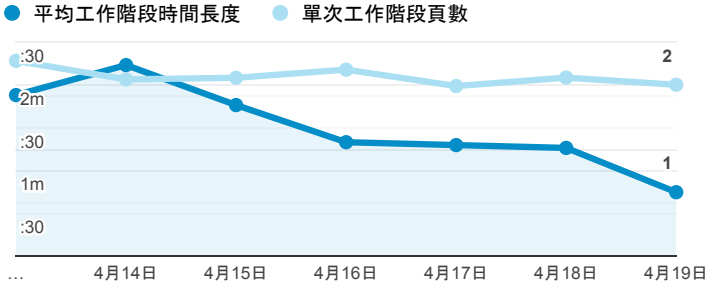

報表01_訪客

2020年4月13日 - 2020年4月19日

所有使用者
100.00% 個工作階段

平均造訪停留時間和單次造訪頁數

造訪地圖

跳出率和平均造訪停留時間

造訪 (依瀏覽器分組)

造訪和不重複訪客

造訪和新造訪率 (依 行動裝置資訊 分組)

造訪和新造訪

造訪 (依 裝置類別 分組)

desktop mobile tablet

造訪 (依語言分組)

語言

工作階段

zh-tw	1,276
en-us	106
zh-cn	11
en-gb	9
en	6
ja	6
ja-jp	6
en-au	5
zh-hk	3
ar	1