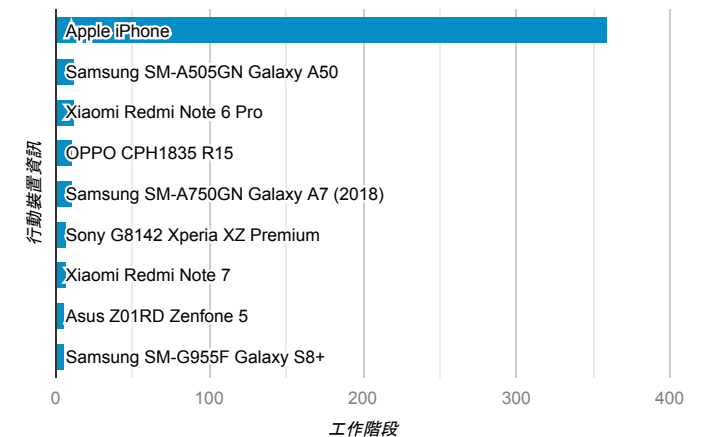

造訪和新造訪率 (依 行動裝置資訊 分組)