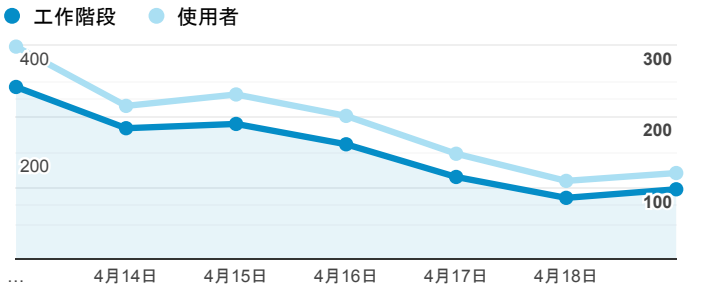

報表01_訪客

2020年4月13日 - 2020年4月19日

所有使用者
100.00% 個工作階段

平均造訪停留時間和單次造訪頁數

造訪地圖

跳出率和平均造訪停留時間

造訪 (依瀏覽器分組)

造訪和不重複訪客

造訪和新造訪率 (依 行動裝置資訊 分組)

造訪和新造訪

造訪 (依 裝置類別 分組)

desktop mobile tablet

造訪 (依語言分組)

語言

工作階段

zh-tw	1,276
en-us	106
zh-cn	11
en-gb	9
en	6
ja	6
ja-jp	6
en-au	5
zh-hk	3
ar	1